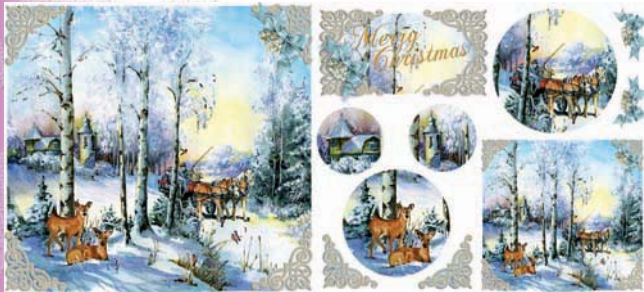

Silkprint Towel 23x50

Codice: QSITO

Dimensione cm: 23x50 - Confezione: Blister 10 fg. - Grammi: 25

Descrizione: carta di riso stampata in formato tovagliolo, più piccola ed economica del formato classico

Code: QSITO

Size cm: 23x50 - Packaging: Blister 10 fg. - Grams: 25

Description: silk printed paper in towel size, smaller and cheaper than the classic one

Col. 034T PASSEGGIATA SULLA NEVE